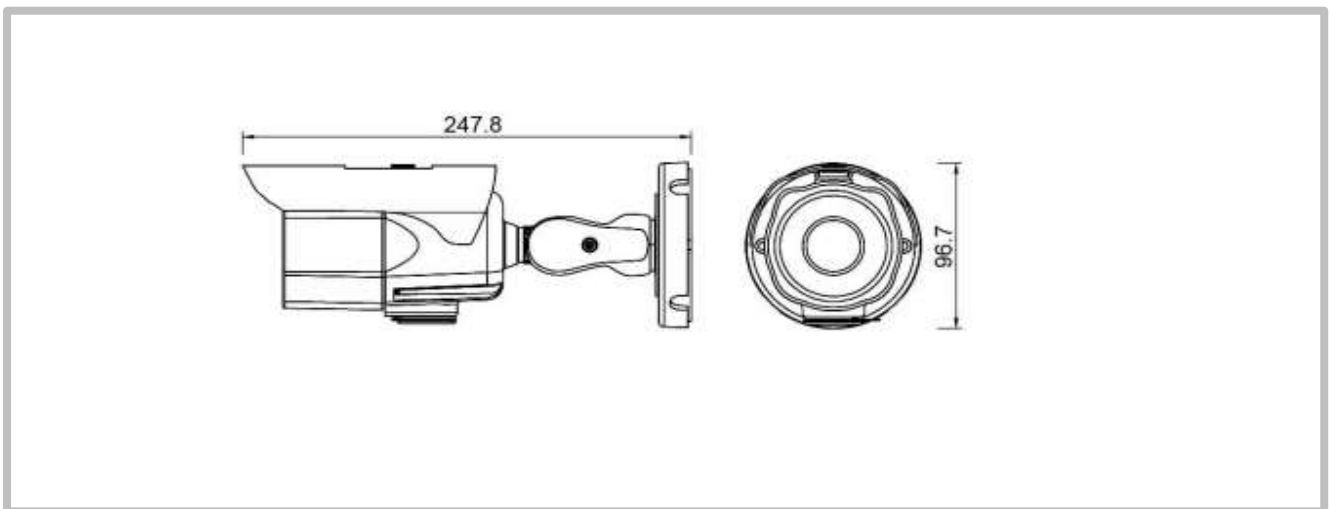

ATBC-210IR

“H.264 2M 네트워크 IR 볼렛 카메라”

- Full Frame at HD 1080P
- Precise-IRIS 기반 MFZ 지원
- 비디오 압축 : H.264, MJPEG
- Double Scan WDR 지원(30fps)
- 트리플스트리밍 지원(멀티플 프로파일 설정 가능)
- Motion Detection (동작감지) 지원
- MicroSD 메모리 슬롯(최대 64GB 지원)
- 네트워크를 통한 원격 펌웨어 업그레이드
- -40°C 시동 가능한 콜드스타트(보조전원) 내장
- IP66 방진/방수 대응규격 획득
- CGI, API, ONVIF 지원
- PoE 지원

Dimension

BULLET CAMERA

Specification

일반	
동작온도	-40°C ~ +60°C
동작습도	Less than 95% RH
방진/방수 규격	IP66
전원공급	DC12V±25%, PoE (IEEE 802.3 af)
소비전력	MAX. 12.0W
중량	1.8kg
크기(mm)	Φ247.8 x 83 mm
영상	
활상 소자	1/2.7" Sony 2.0 megapixel Progressive Scan CMOS
유효 화소수	1,920(H) x 1,080(V)
최저조도	Color : 0.2 Lux@F1.4, AGC ON B/W : 0 Lux (IR LED On)
S/N비	50dB
전자서티속도	1/30sec ~ 1/8,000sec
영상출력	NETWORK, CVBS
렌즈	
렌즈타입	DC Auto Iris, P-iris / Board-in Type
초점거리	2.8 ~ 12mm Motorized Focus Zoom, AF
줌배율	광학 4.3배
구경비	F1.4(Wide) ~ F3.6(Tele)
화각(H/V/D)	106°(wide) ~ 32°(tele)
포커스제어	Motor drive (One Click Focus)
카메라 기능	
Day & Night	IR Cut Filter with Auto Switch
광대역 역광보정 (WDR)	Optical WDR (up to 120dB)
노이즈 제거 (DNR)	3D DNR(디지털 노이즈 감소)
이득보상 (AGC)	Auto
화이트밸런스 (White Balance)	ATW / Manual / Push
조리개 (IRIS)	Auto
동작감지(Motion Detection)	Supported
흔들림 보정 (EIS)	Supported
관심영역 (ROI)	Supported
사생활보호기능 (Privacy Mask)	Supported
IR LEDES	54 IR LEDES
IR Range	40m
네트워크	
이더넷	RJ45 10M / 100M Ethernet interface
비디오 압축 방식	H.264/M-JPEG
최대 프레임레이트	1080P (1920x1080) @30fps
비디오 출력	1 [CVBS 1.0V p-p (75Ω)], 4:3 aspect ratio
해상도	Main Stream: 1080P/720P / Second Stream : D1/CIF/QCIF / Third Stream : 1080P/720P/D1/CIF/QCIF
프로토콜	2TP, IPv4, IGMP, ICMP, ARP, TCP, UDP, DHCP, PPPoE, RTP, RTSP, RTCP, DNS, DDNS, NTP, FTP, UPnP, HTTP, HTTPS, SM TP, SIP, 802.1x
오디오 입/출력	1채널 / 1채널
오디오 압축 방식	G.711
알람 입/출력	1채널 / 1채널
네트워크 포트	1채널
SD 메모리 슬롯	Micro SD, up to 64GB
시스템 호환성	Onvif(Profile S), SDK, API